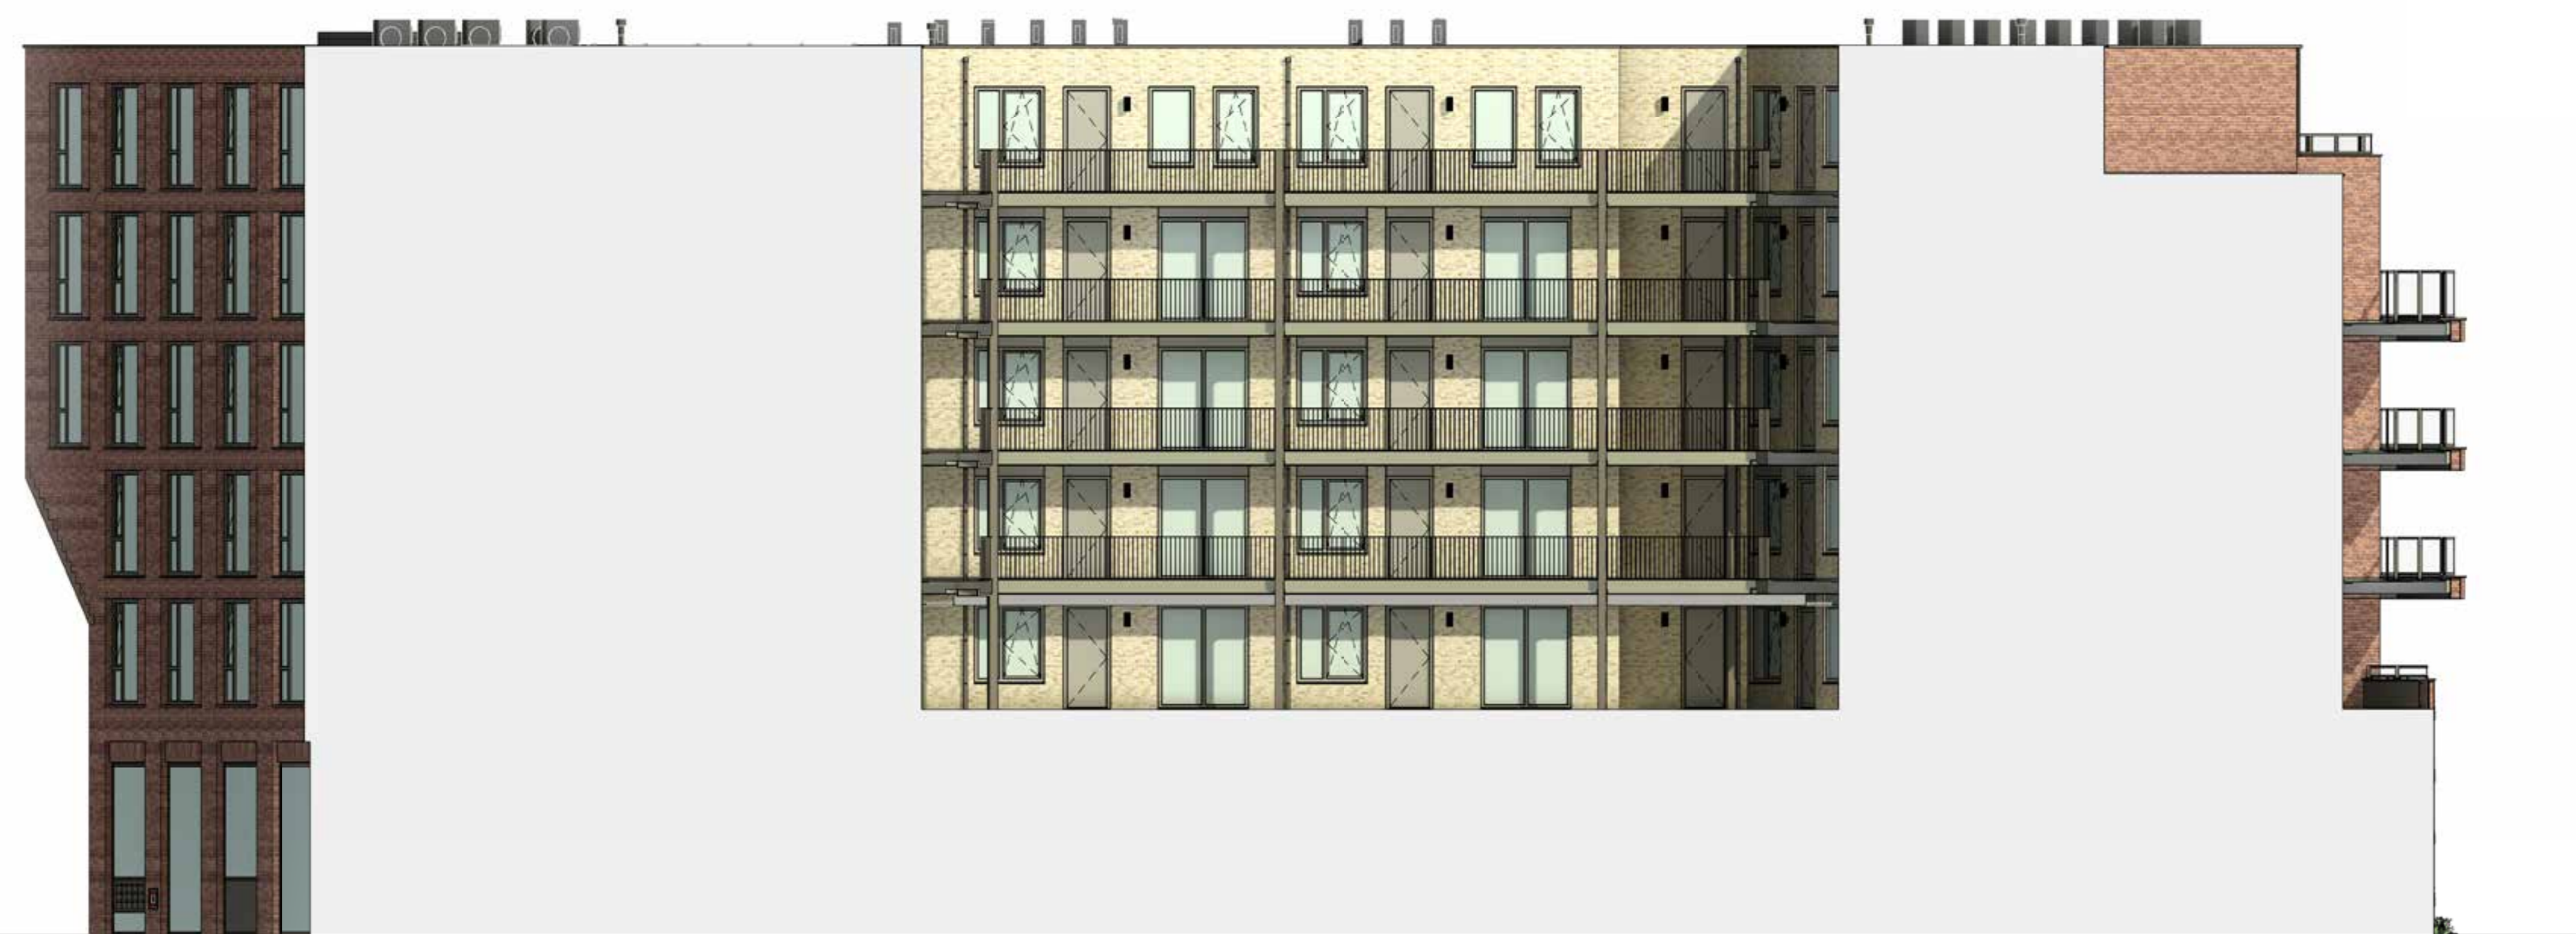

Galeriëgevel Crooswijkseweg

VERKOOPTEKENING
Gevelaanzichten
Galerijzijde

VERKOOP EN INFORMATIE

010 - 272 00 00
info@langejan.com
02-10-2023

EEN PROJECT VAN
NIERSMAN