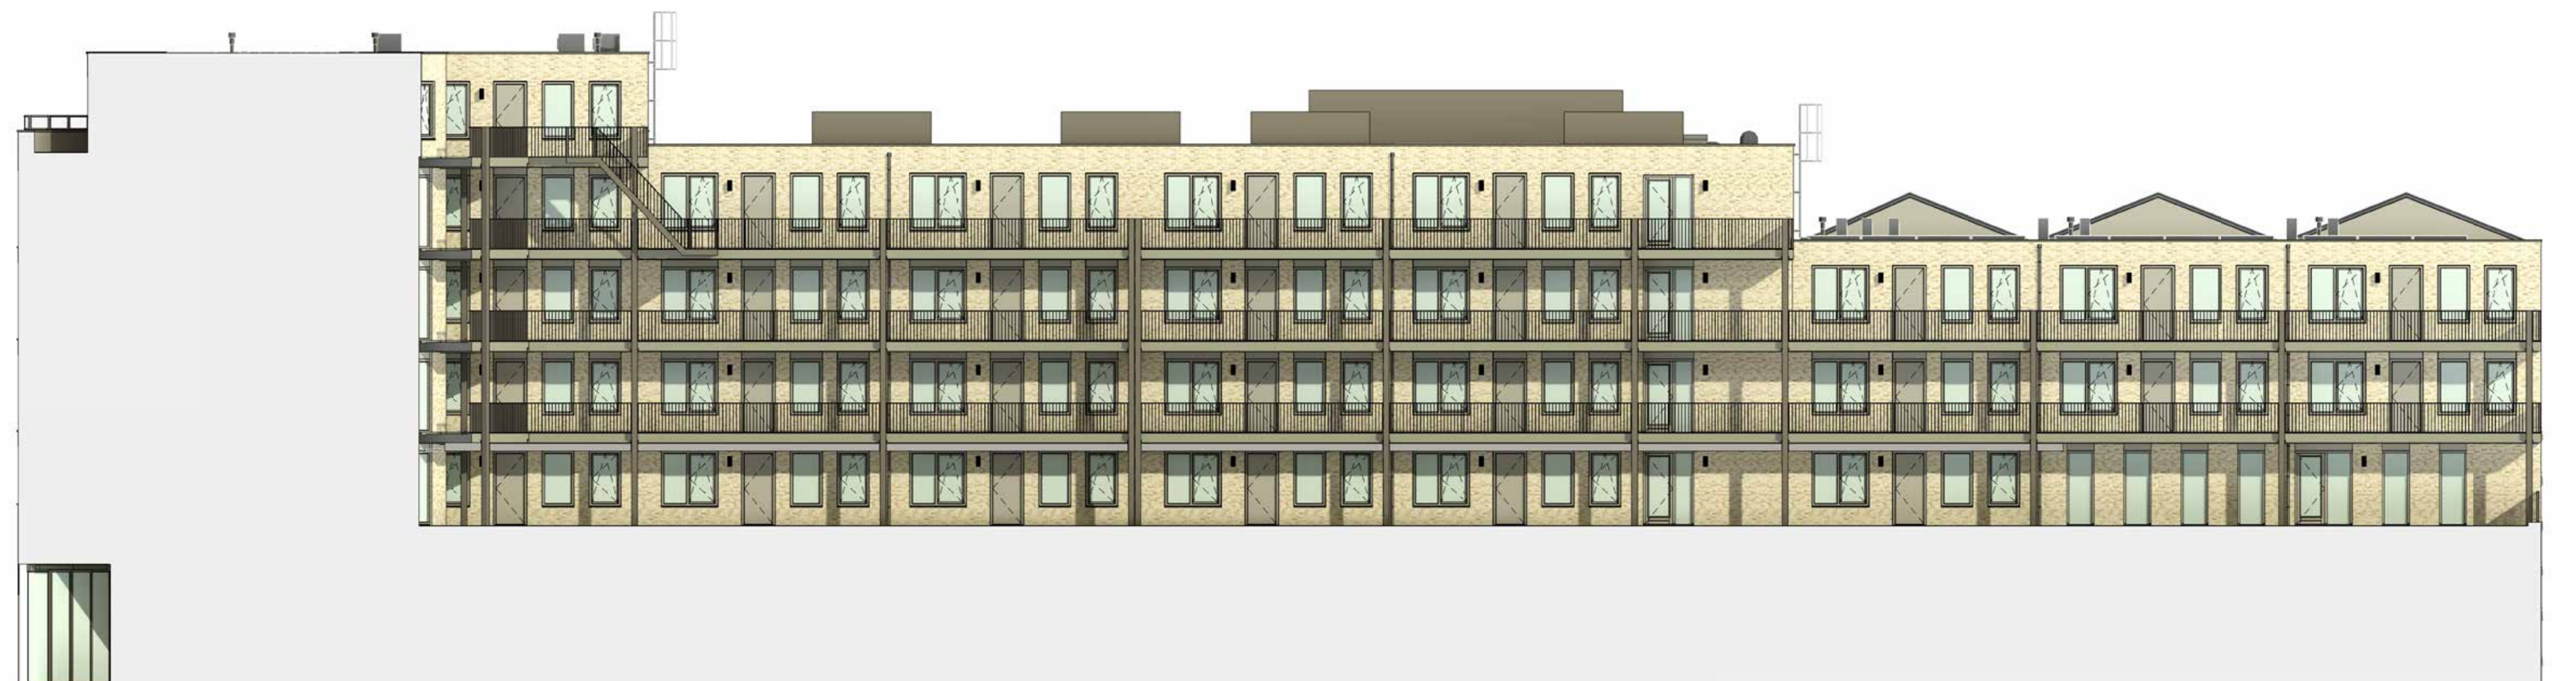

Galeriëgevel Tamboerstraat